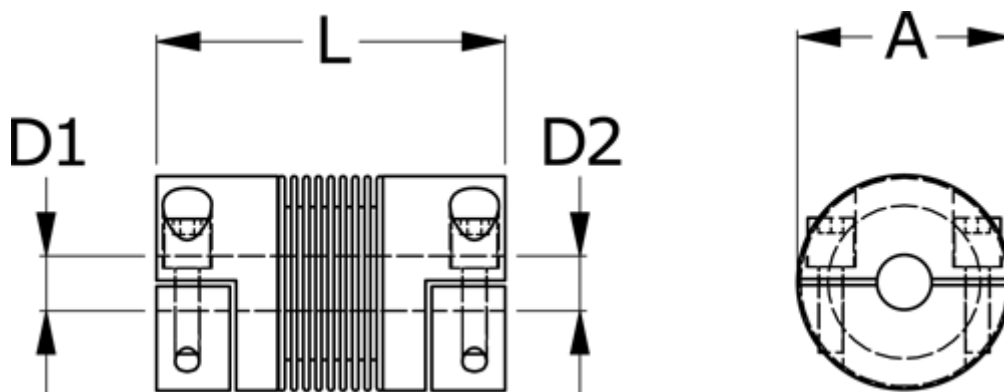

Varenummer: 33302H00050250307
Beskrivelse: Metalbælgkobling type 2H str.5
Længde 25 mm, boring 3/7 mm

Mål

A	= 15.5
D1	= 3
D2	= 7
L	= 25
Nom. moment NM (Tkn)	= 0.5